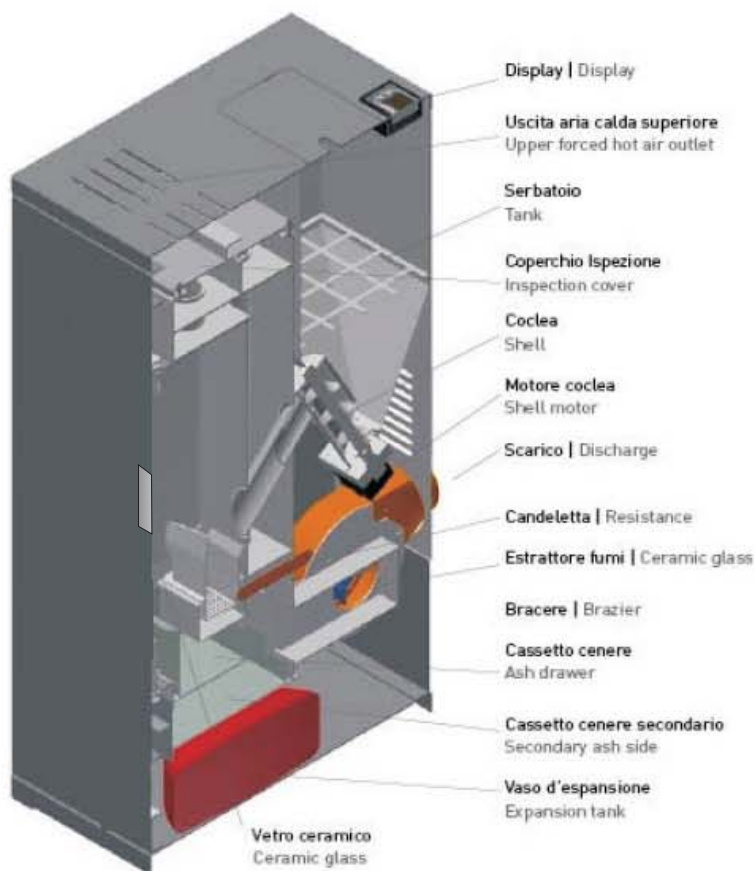

MINIMALISTA, linee tese e semplici, le vernici di alta qualità grazie a speciali polveri epossipoliesteri ne permettono l'inserimento in varie ambientazioni.

FUNZIONALE, semplice da usare, da programmare e facile da pulire.

QUALITA', materiali, componenti e accessori di primissima qualità certificata.

COMPLETA, come per tutta la serie delle termostufe anche FLAVIA TEK è in grado di gestire diversi tipi di impianti con boiler sanitario o in alternativa con accumulo puffer e caldaia a gas.

MINIMALIST, taut lines and simple, the pearlescent paint of high quality due to special epoxy powders allows its inclusion in various environments.

FUNCTIONAL, simple to use, easy to program and easy to clean

QUALITY, materials, components and accessories of the highest quality certified

FULL, as for the whole series of stove also FLAVIA TEK is able to handle different types of healthcare facilities: Boiler or alternatively with an accumulation puffer boiler and Gas

ALTO RENDIMENTO
HIGH EFFICIENCY
► FINO al | UP to 94%

**ESTREMA FACILITÀ
NELLA PULIZIA**
EASY TO CLEAN

4 GIRI DI FUMI
4° ROUND OF FUME

misure | dimensions