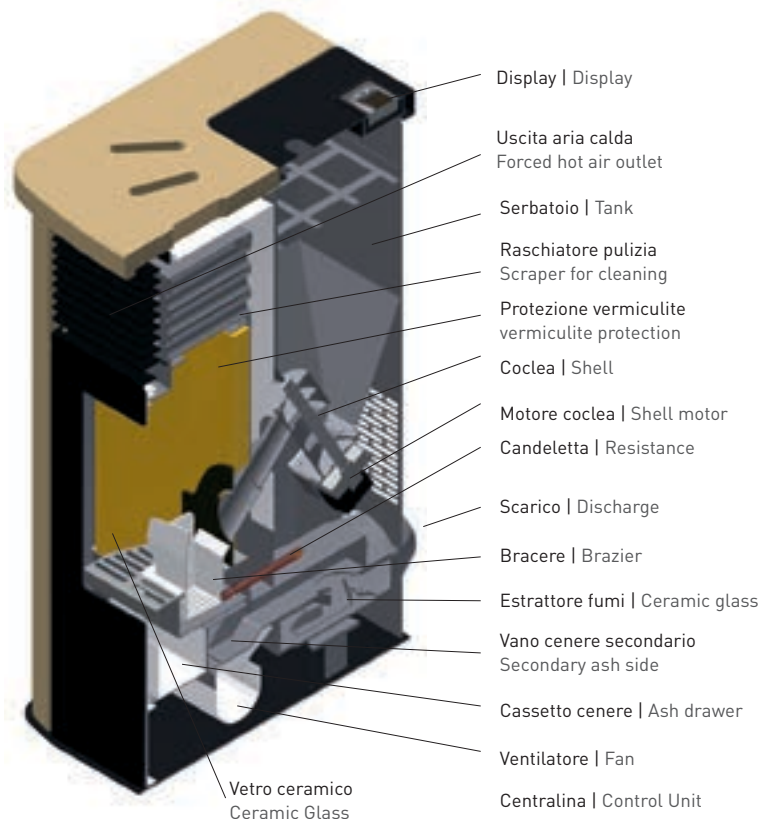

Display grafico
Graphic display

Decorazione in basso rilievo
Decoration in low relief

Cassetto cenere
Ash drawer

ALTO RENDIMENTO
HIGH EFFICIENCY
▶ FINO al | UP TO 95%

ESTREMA FACILITÀ NELLA PULIZIA
EASY TO CLEAN

NERA | BLACK

ROSSO | RED

**PRIMA
ACCENSIONE**
A CARICO
DELL'UTILIZZATORE
FINALE

MELODY

Melody

STUFA A PELLETT
PELLET STOVE

misure | dimensions