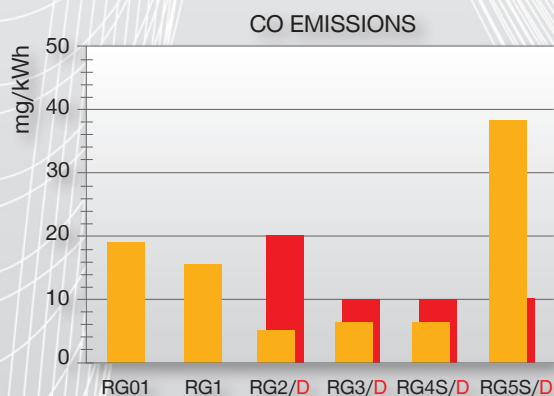

Εκπομπές καυσαερίων