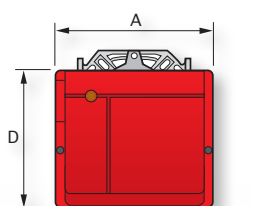

Περιοχές Ισχύος

Τεχνικά Χαρακτηριστικά

ΤΥΠΟΣ		RG0.1	RG1	RG2 / RG2D	RG3 / RG3D	RG4S / RG4D	RG5 / RG5D
Θερμαντική ισχύς	kW	22,5-35,6	32-60	47-119 / 42/49-118	83-178 / 65/83-178	118,5-237 / 106/130-237	160-309,5 / 95/142-296
	Mcal/h	19,4-30,6	27,5-51,6	40,4-102,3 / 36,1/42,1-101,4	71,4-153 / 55,9/71,4-153	102-203,8 / 91,2/111,8-203,8	137,6-266,2 / 81,7/122,1-254,6
Καύσιμο		Ελαφρύ Πετρέλαιο / Ελαφρύ Πετρέλαιο					
Ηλεκτρική παροχή	Ph/V/Hz	1/50/230 ± 10% / 1/50/230 ± 10%					
Απορροφούμενη ηλεκτρική ισχύς	W	170	170	180 / 180	390 / 390	390 / 390	470 / 470
Στάθμη θορύβου	dB	57	60	61 / 61	64 / 64	64 / 64	71 / 71