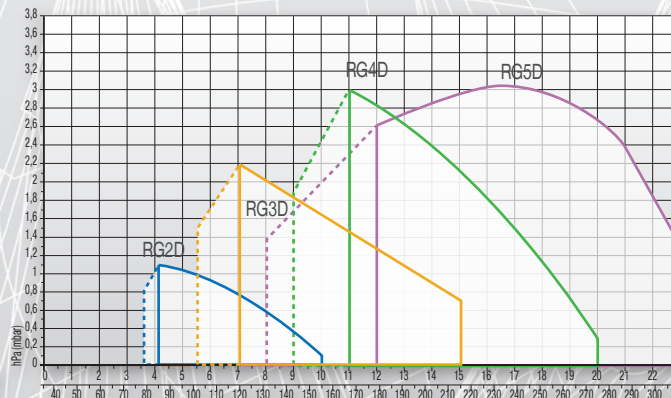

* Περιγραφή Προϊόντος

Σειρά RIELLO GULLIVER

RG | RGD

Καυστήρες Ελαφρού Πετρελαίου

RG0.1	22,5-35,6 kW
RG1	32-60 kW
RG2- RG2D	47-119 42/49-118 kW
RG3- RG3D	83-178 65/83-178 kW
RG4S- RG4D	118,5-237 106/130-237 kW
RG5S- RG5D	160-309,5 95/142-296 kW

- Ο τέλειος σχεδιασμός της κεφαλής βοηθά στην επίτευξη υψηλών αποδόσεων . Το αυτόματο τάμπερ ολικής φραγής στην εισαγωγή του αέρα προσφέρει οικονομία στην κατανάλωση του καυσίμου.
- Μέγιστη αξιοπιστία.
- Κορυφαία Ποιότητα Κατασκευής.
- Εύκολη Συντήρηση μιας και δεν απαιτείται η απομάκρυνση του καυστήρα από τον λέβητα για την συντήρηση ή επισκευή του.
- Χαμηλή στάθμη θορύβου. Το σύστημα αερισμού πάντα εξασφαλίζει χαμηλά επίπεδα θορύβου με υψηλές επιδόσεις πίεσης και παροχής αέρα παρά το μικρό μέγεθος.
- Στα πλαίσια αυστηρού ποιοτικού ελέγχου όλοι οι καυστήρες της σειράς GULLIVER δοκιμάζονται στο εργοστάσιο υδραυλικά και ηλεκτρικά.
- Ευκολία στην εγκατάσταση χάρη την φλάντζα που του επιτρέπει να προσαρμόζεται - εφαρμόζει τέλεια σε κάθε λέβητα.
- Υψηλής ποιότητας διαθέσιμα ανταλλακτικά που διασφαλίζουν-εξασφαλίζουν την ποιότητα της επισκευής.
- Τεχνική Υποστήριξη.
- Οι καυστήρες της σειράς GULLIVER είναι πιστοποιημένοι , σύμφωνα με τους ευρωπαϊκούς κανονισμούς EN 267 και τις οδηγίες E.M.C.89/336/EEC , L.V.73/23/EEC, μηχανών 89/392/EEC και απόδοσης 92/42/EEC.

Περιοχές Ισχύος

Τεχνικά Χαρακτηριστικά

ΤΥΠΟΣ		RG0.1	RG1	RG2 / RG2D	RG3 / RG3D	RG4S / RG4D	RG5 / RG5D
Θερμαντική ισχύς	kW	22,5-35,6	32-60	47-119 / 42/49-118	83-178 / 65/83-178	118,5-237 / 106/130-237	160-309,5 / 95/142-296
	Mcal/h	19,4-30,6	27,5-51,6	40,4-102,3 / 36,1/42,1-101,4	71,4-153 / 55,9/71,4-153	102-203,8 / 91,2/111,8-203,8	137,6-266,2 / 81,7/122,1-254,6
Καύσιμο		Ελαφρύ Πετρέλαιο / Ελαφρύ Πετρέλαιο					
Ηλεκτρική παροχή	Ph/V/Hz	1/50/230 ± 10% / 1/50/230 ± 10%					
Απορροφούμενη ηλεκτρική ισχύς	W	170	170	180 / 180	390 / 390	390 / 390	470 / 470
Στάθμη θορύβου	dB	57	60	61 / 61	64 / 64	64 / 64	71 / 71