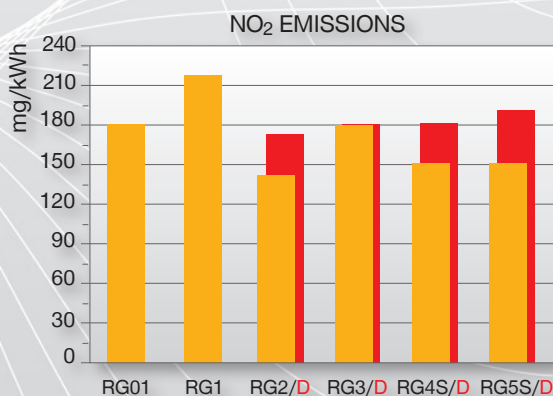

Εκπομπές καυσαερίων