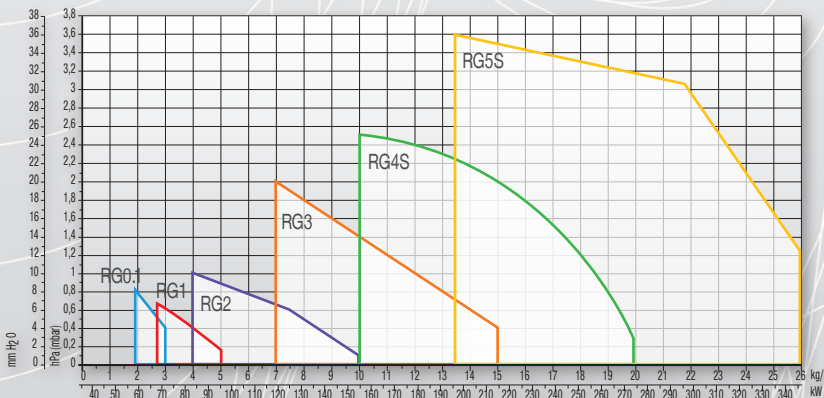

* Περιγραφή Προϊόντος

Σειρά RIELLO GULLIVER

RG | RGD

Καυστήρες Ελαφρού Πετρελαίου

RG0.1	22,5-35,6 kW
RG1	32-60 kW
RG2- RG2D	47-119 42/49-118 kW
RG3- RG3D	83-178 65/83-178 kW
RG4S- RG4D	118,5-237 106/130-237 kW
RG5S- RG5D	160-309,5 95/142-296 kW

- Ο τέλειος σχεδιασμός της κεφαλής βοηθά στην επίτευξη υψηλών αποδόσεων . Το αυτόματο τάμπερ ολικής φραγής στην εισαγωγή του αέρα προσφέρει οικονομία στην κατανάλωση του καυσίμου.
- Μέγιστη αξιοπιστία.
- Κορυφαία Ποιότητα Κατασκευής.
- Εύκολη Συντήρηση μιας και δεν απαιτείται η απομάκρυνση του καυστήρα από τον λέβητα για την συντήρηση ή επισκευή του.
- Χαμηλή στάθμη θορύβου. Το σύστημα αερισμού πάντα εξασφαλίζει χαμηλά επίπεδα θορύβου με υψηλές επιδόσεις πίεσης και παροχής αέρα παρά το μικρό μέγεθος.
- Στα πλαίσια αυστηρού ποιοτικού ελέγχου όλοι οι καυστήρες της σειράς GULLIVER δοκιμάζονται στο εργοστάσιο υδραυλικά και ηλεκτρικά.
- Ευκολία στην εγκατάσταση χάρη την φλάντζα που του επιτρέπει να προσαρμόζεται - εφαρμόζει τέλεια σε κάθε λέβητα.
- Υψηλής ποιότητας διαθέσιμα ανταλλακτικά που διασφαλίζουν-εξασφαλίζουν την ποιότητα της επισκευής.
- Τεχνική Υποστήριξη.
- Οι καυστήρες της σειράς GULLIVER είναι πιστοποιημένοι , σύμφωνα με τους ευρωπαϊκούς κανονισμούς EN 267 και τις οδηγίες E.M.C.89/336/EEC , L.V.73/23/EEC, μηχανών 89/392/EEC και απόδοσης 92/42/EEC.

Περιοχές Ισχύος

Τεχνικά Χαρακτηριστικά

ΤΥΠΟΣ		RG0.1	RG1	RG2 / RG2D	RG3 / RG3D	RG4S / RG4D	RG5 / RG5D
Θερμαντική ισχύς	kW	22,5-35,6	32-60	47-119 / 42/49-118	83-178 / 65/83-178	118,5-237 / 106/130-237	160-309,5 / 95/142-296
	Mcal/h	19,4-30,6	27,5-51,6	40,4-102,3 / 36,1/42,1-101,4	71,4-153 / 55,9/71,4-153	102-203,8 / 91,2/111,8-203,8	137,6-266,2 / 81,7/122,1-254,6
Καύσιμο		Ελαφρύ Πετρέλαιο / Ελαφρύ Πετρέλαιο					
Ηλεκτρική παροχή	Ph/V/Hz	1/50/230 ± 10% / 1/50/230 ± 10%					
Απορροφούμενη ηλεκτρική ισχύς	W	170	170	180 / 180	390 / 390	390 / 390	470 / 470
Στάθμη θορύβου	dB	57	60	61 / 61	64 / 64	64 / 64	71 / 71