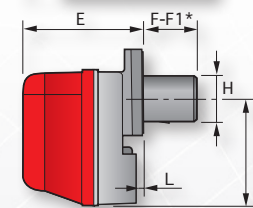

Τεχνικά Χαρακτηριστικά

ΤΥΠΟΣ		RG0.1	RG1	RG2 / RG2D	RG3 / RG3D	RG4S / RG4D	RG5 / RG5D
Θερμαντική ισχύς	kW	22,5-35,6	32-60	47-119 / 42/49-118	83-178 / 65/83-178	118,5-237 / 106/130-237	160-309,5 / 95/142-296
	Mcal/h	19,4-30,6	27,5-51,6	40,4-102,3 / 36,1/42,1-101,4	71,4-153 / 55,9/71,4-153	102-203,8 / 91,2/111,8-203,8	137,6-266,2 / 81,7/122,1-254,6
Καύσιμο		Ελαφρύ Πετρέλαιο / Ελαφρύ Πετρέλαιο					
Ηλεκτρική παροχή	Ph/V/Hz	1/50/230 ± 10% / 1/50/230 ± 10%					
Απορροφούμενη ηλεκτρική ισχύς	W	170	170	180 / 180	390 / 390	390 / 390	470 / 470
Στάθμη θορύβου	dB	57	60	61 / 61	64 / 64	64 / 64	71 / 71