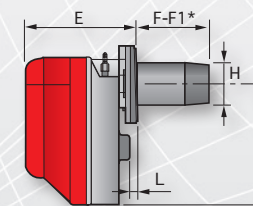

Περιοχές Ισχύος

Τεχνικά Χαρακτηριστικά

ΤΥΠΟΣ		RG0.1	RG1	RG2 / RG2D	RG3 / RG3D	RG4S / RG4D	RG5 / RG5D
Θερμαντική ισχύς	kW	22,5-35,6	32-60	47-119 / 42/49-118	83-178 / 65/83-178	118,5-237 / 106/130-237	160-309,5 / 95/142-296
	Mcal/h	19,4-30,6	27,5-51,6	40,4-102,3 / 36,1/42,1-101,4	71,4-153 / 55,9/71,4-153	102-203,8 / 91,2/111,8-203,8	137,6-266,2 / 81,7/122,1-254,6
Καύσιμο		Ελαφρύ Πετρέλαιο / Ελαφρύ Πετρέλαιο					
Ηλεκτρική παροχή	Ph/V/Hz	1/50/230 ± 10% / 1/50/230 ± 10%					
Απορροφούμενη ηλεκτρική ισχύς	W	170	170	180 / 180	390 / 390	390 / 390	470 / 470
Στάθμη θορύβου	dB	57	60	61 / 61	64 / 64	64 / 64	71 / 71